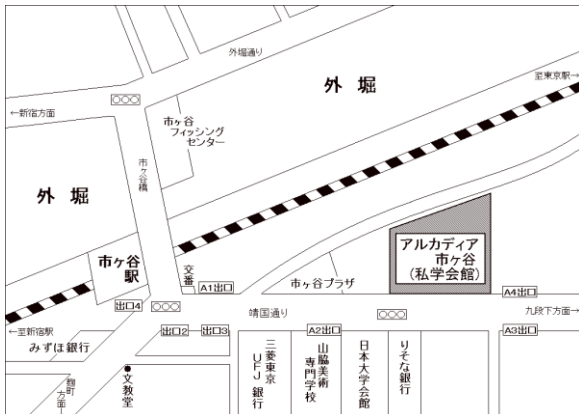

5. 定 員   50名 (申し込み順 ⇒ 定員になり次第締め切ります)
6. 参 加 費   無料 (当協会会員各校の拠出金と (公財) 東京都私学財団からの補助金で運営しております)
7. 申込方法   11月28日 (月) までに下記宛に Web もしくは FAX にてお申込みください。

URL [http:// k.tokyoshigaku.com](http://k.tokyoshigaku.com)

東京私学教育研究所

検 索

東京私学教育研究所 理数系教科研究会
担当：佐瀬・渡辺・溝口・板澤
TEL 03-3263-0544   **FAX 03-3263-0560**

《案内図》

■ 交通のご案内

- 地下鉄 有楽町線・南北線
  市ヶ谷駅 (1またはA1) 出口
- 地下鉄 新宿線
  市ヶ谷駅 (A4またはA1) 出口
- JR中央線(各駅停車) 市ヶ谷駅
  上記改札・出口から徒歩約2分

切り取らずにそのままFAXしてください。送り状は不要です。

理数系教科研究会(理科・物理)「講演会」参加申込書 [12月3日 (土) 実施]

学 校 名	ふ り 名 氏 名

上記の通り参加申し込みいたします。

東京私学教育研究所 御中

平成28年   月   日

校 長 _____ (印)

※FAX受理、受付完了等の連絡は省略いたします。(本申込書をお送りいただいた時点で受付完了です)
申込確認が必要な方は、下記にご記入ください。後日、申込書受理書をFAXでお送りします。

・希望する ☐

理由等	FAX番号: