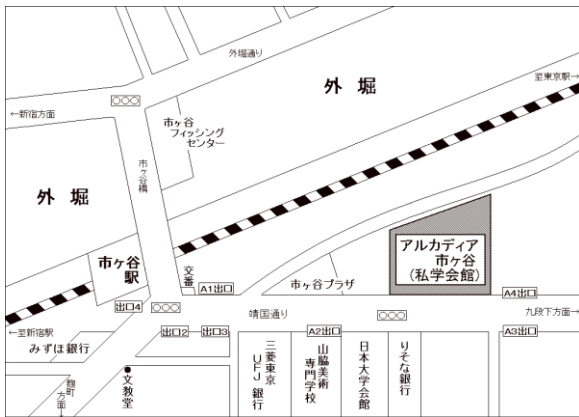

5. 定員 60名 (申し込み順 ⇒ 定員になり次第締め切ります)
6. 参加費 無料 (当協会会員各校の拠出金と東京都私学財団からの補助金で運営されております)
7. 申込方法 6月10日(月)までに下記宛に Web もしくは FAX にてお申込みください。

URL [http:// k.tokyoshigaku.com](http://k.tokyoshigaku.com)

〒102-0073 千代田区九段北 4-2-25 私学会館別館 4階
東京私学教育研究所 理数系教科研究会
担当：佐瀬・岡田・灰垣・溝口
TEL 03-3263-0544 FAX 03-3263-0560

《案内図》

■交通のご案内

- 地下鉄 有楽町線・南北線
  市ヶ谷駅 (1またはA1) 出口
- 地下鉄 新宿線
  市ヶ谷駅 (A4またはA1) 出口
- JR中央線(各駅停車) 市ヶ谷駅
  上記改札・出口から徒歩約2分

切り取らずにそのままFAXして下さい。送り状は不要です。

理数系教科研究会(数学)「講演会」参加申込書〔6月18日(火)実施〕

学 校 名	氏 名
TEL ( )	

上記の通り参加申し込みいたします。

東京私学教育研究所 御中

平成25年 月 日

校 長 _____ (印)

※FAX受理、受付完了等の連絡は省略致します。(本申込書をお送りいただいた時点で受付完了です)
申込確認が必要な方は、下記にご記入下さい。後日、申込書受理書をFAXでお送りします。

・希望する ☐

理由等	FAX番号: