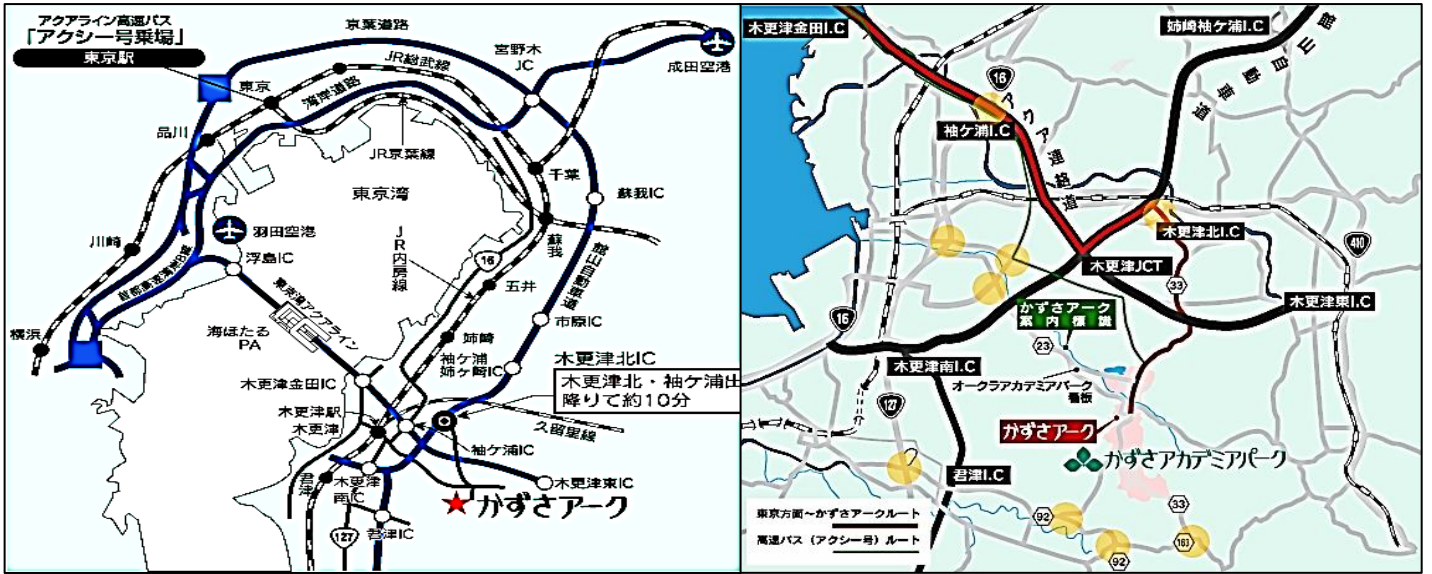

平成 29 年度

初任者宿泊研修会

『かずさアカデミアホール・オークラアカデミアパークホテル』

交通等のご案内

C) お車でお越しの場合：ホテルに駐車場があります。(駐車料金は無料)

D) 研修会（かずさアカデミアホール）受付場所