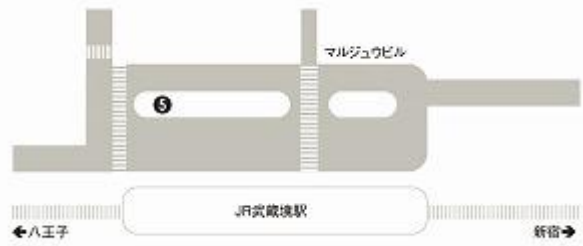

北口バス乗り場①番から 関東バス

向台町 5 丁目行き/桜堤団地行き
で約 15 分、武蔵野大学(武蔵野女子学院)下車すぐ
吉祥寺駅バス乗り場案内図

武蔵境駅(JR 中央線/西武多摩川線)

北口バス乗り場⑤番から 関東バス

三鷹駅行き/武蔵野営業所行き

で約 7 分、武蔵野大学(武蔵野女子学院)下車すぐ

武蔵境駅バス乗り場案内図

田無駅(西武新宿線)

北口バス乗り場⑤番から 西武バス

武蔵境駅行きで約 5 分、至誠学舎東京前下車徒歩 5 分

田無駅バス乗り場案内図