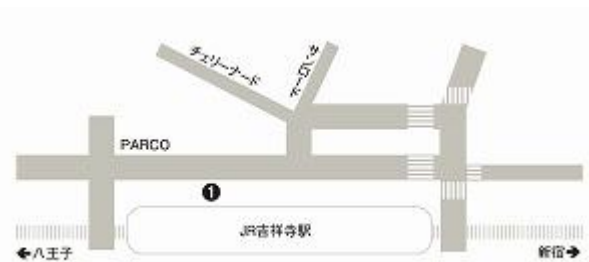

校長 _____ 印

【会場案内】

■最寄り駅からのバス乗り場のご案内

三鷹駅(JR 中央線・総武線/東京メトロ東西線)

北口バス乗り場③番から 関東バス

武蔵境駅行き/武蔵小金井駅行き/ヴィーガーデン西東京行き/ 急行[直通]武蔵野大学行きで約 10分、武蔵野大学(武蔵野女子学院)下車すぐ

三鷹駅バス乗り場案内図

吉祥寺駅(JR 中央線・総武線/東京メトロ東西線/京王井の頭線)

北口バス乗り場①番から 関東バス

向台町 5 丁目行き/桜堤団地行き
で約 15 分、武蔵野大学(武蔵野女子学院)下車すぐ
吉祥寺駅バス乗り場案内図

武蔵境駅(JR 中央線/西武多摩川線)

北口バス乗り場⑤番から 関東バス

三鷹駅行き/武蔵野営業所行き

で約 7 分、武蔵野大学(武蔵野女子学院)下車すぐ

武蔵境駅バス乗り場案内図

田無駅(西武新宿線)