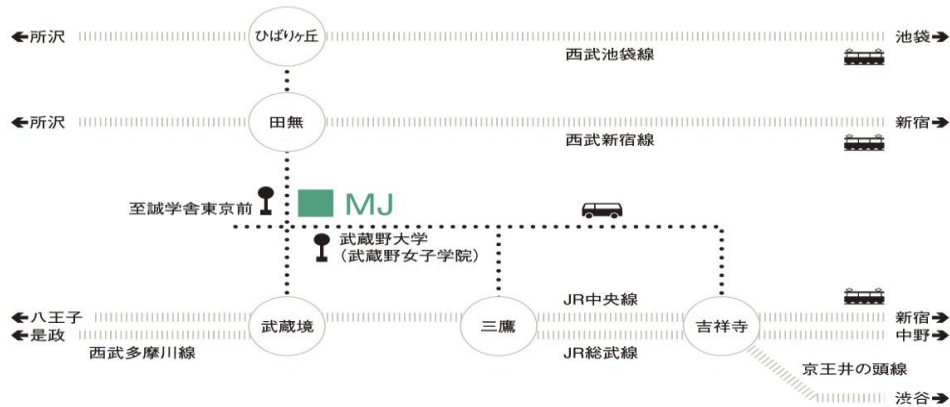

6. 定員 30名

7. 申込み方法 12月2日(金)までに下記宛に郵送又はFAX、Webにてお申込みください。

URL [http:// k.tokyoshigaku.com](http://k.tokyoshigaku.com)

※東京私学ドットコム内のコンテンツです

〒102-0073 千代田区九段北4-2-25 私学会館別館4階
東京私学教育研究所・研究協力学校係(毛利・岩崎・岡)

Tel: 03(3263)0544 Fax: 03(3263)0560

— 申 込 書 —

①

武蔵野女子学院中学高等学校研究発表会

[12月10日(土)実施]

学 校 名	氏 名
TEL ()	

上記のとおり参加を申し込みます。

平成23年 月 日

東京私学教育研究所 御中

校長 _____ 印

【会場案内】

■最寄り駅からのバス乗り場のご案内

三鷹駅(JR 中央線・総武線/東京メトロ東西線)

北口バス乗り場③番から 関東バス

武蔵境駅行き/武蔵小金井駅行き/ヴィーガーデン西東京行き/ 急行[直通]武蔵野大学行きで約 10分、武蔵野大学(武蔵野女子学院)下車すぐ

三鷹駅バス乗り場案内図

吉祥寺駅(JR 中央線・総武線/東京メトロ東西線/京王井の頭線)