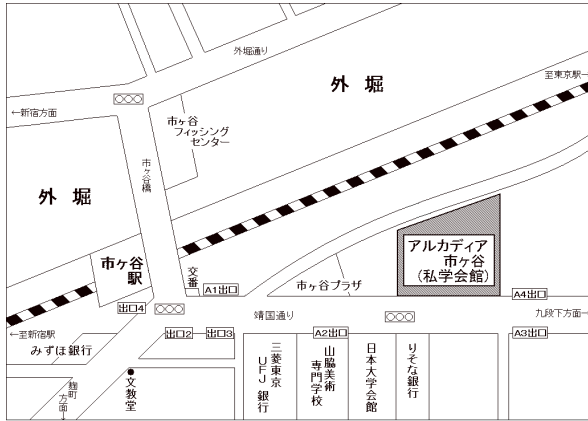

5. 募集人員 約 80 名（申し込み順 ⇒ 定員になり次第締め切ります）
6. 参加費用 無 料（当協会加盟各校の拠出金と東京都私学財団からの補助金で運営されております）

7. 会場案内図

■交通のご案内

- ・JR 中央線(各駅停車) 市ヶ谷駅
- ・地下鉄有楽町線・南北線  
市ヶ谷駅 A1-1 出口
- ・地下鉄新宿線  
市ヶ谷駅 A1-1 または A4 出口

上記各出口から徒歩約 2 分

8. 申込方法